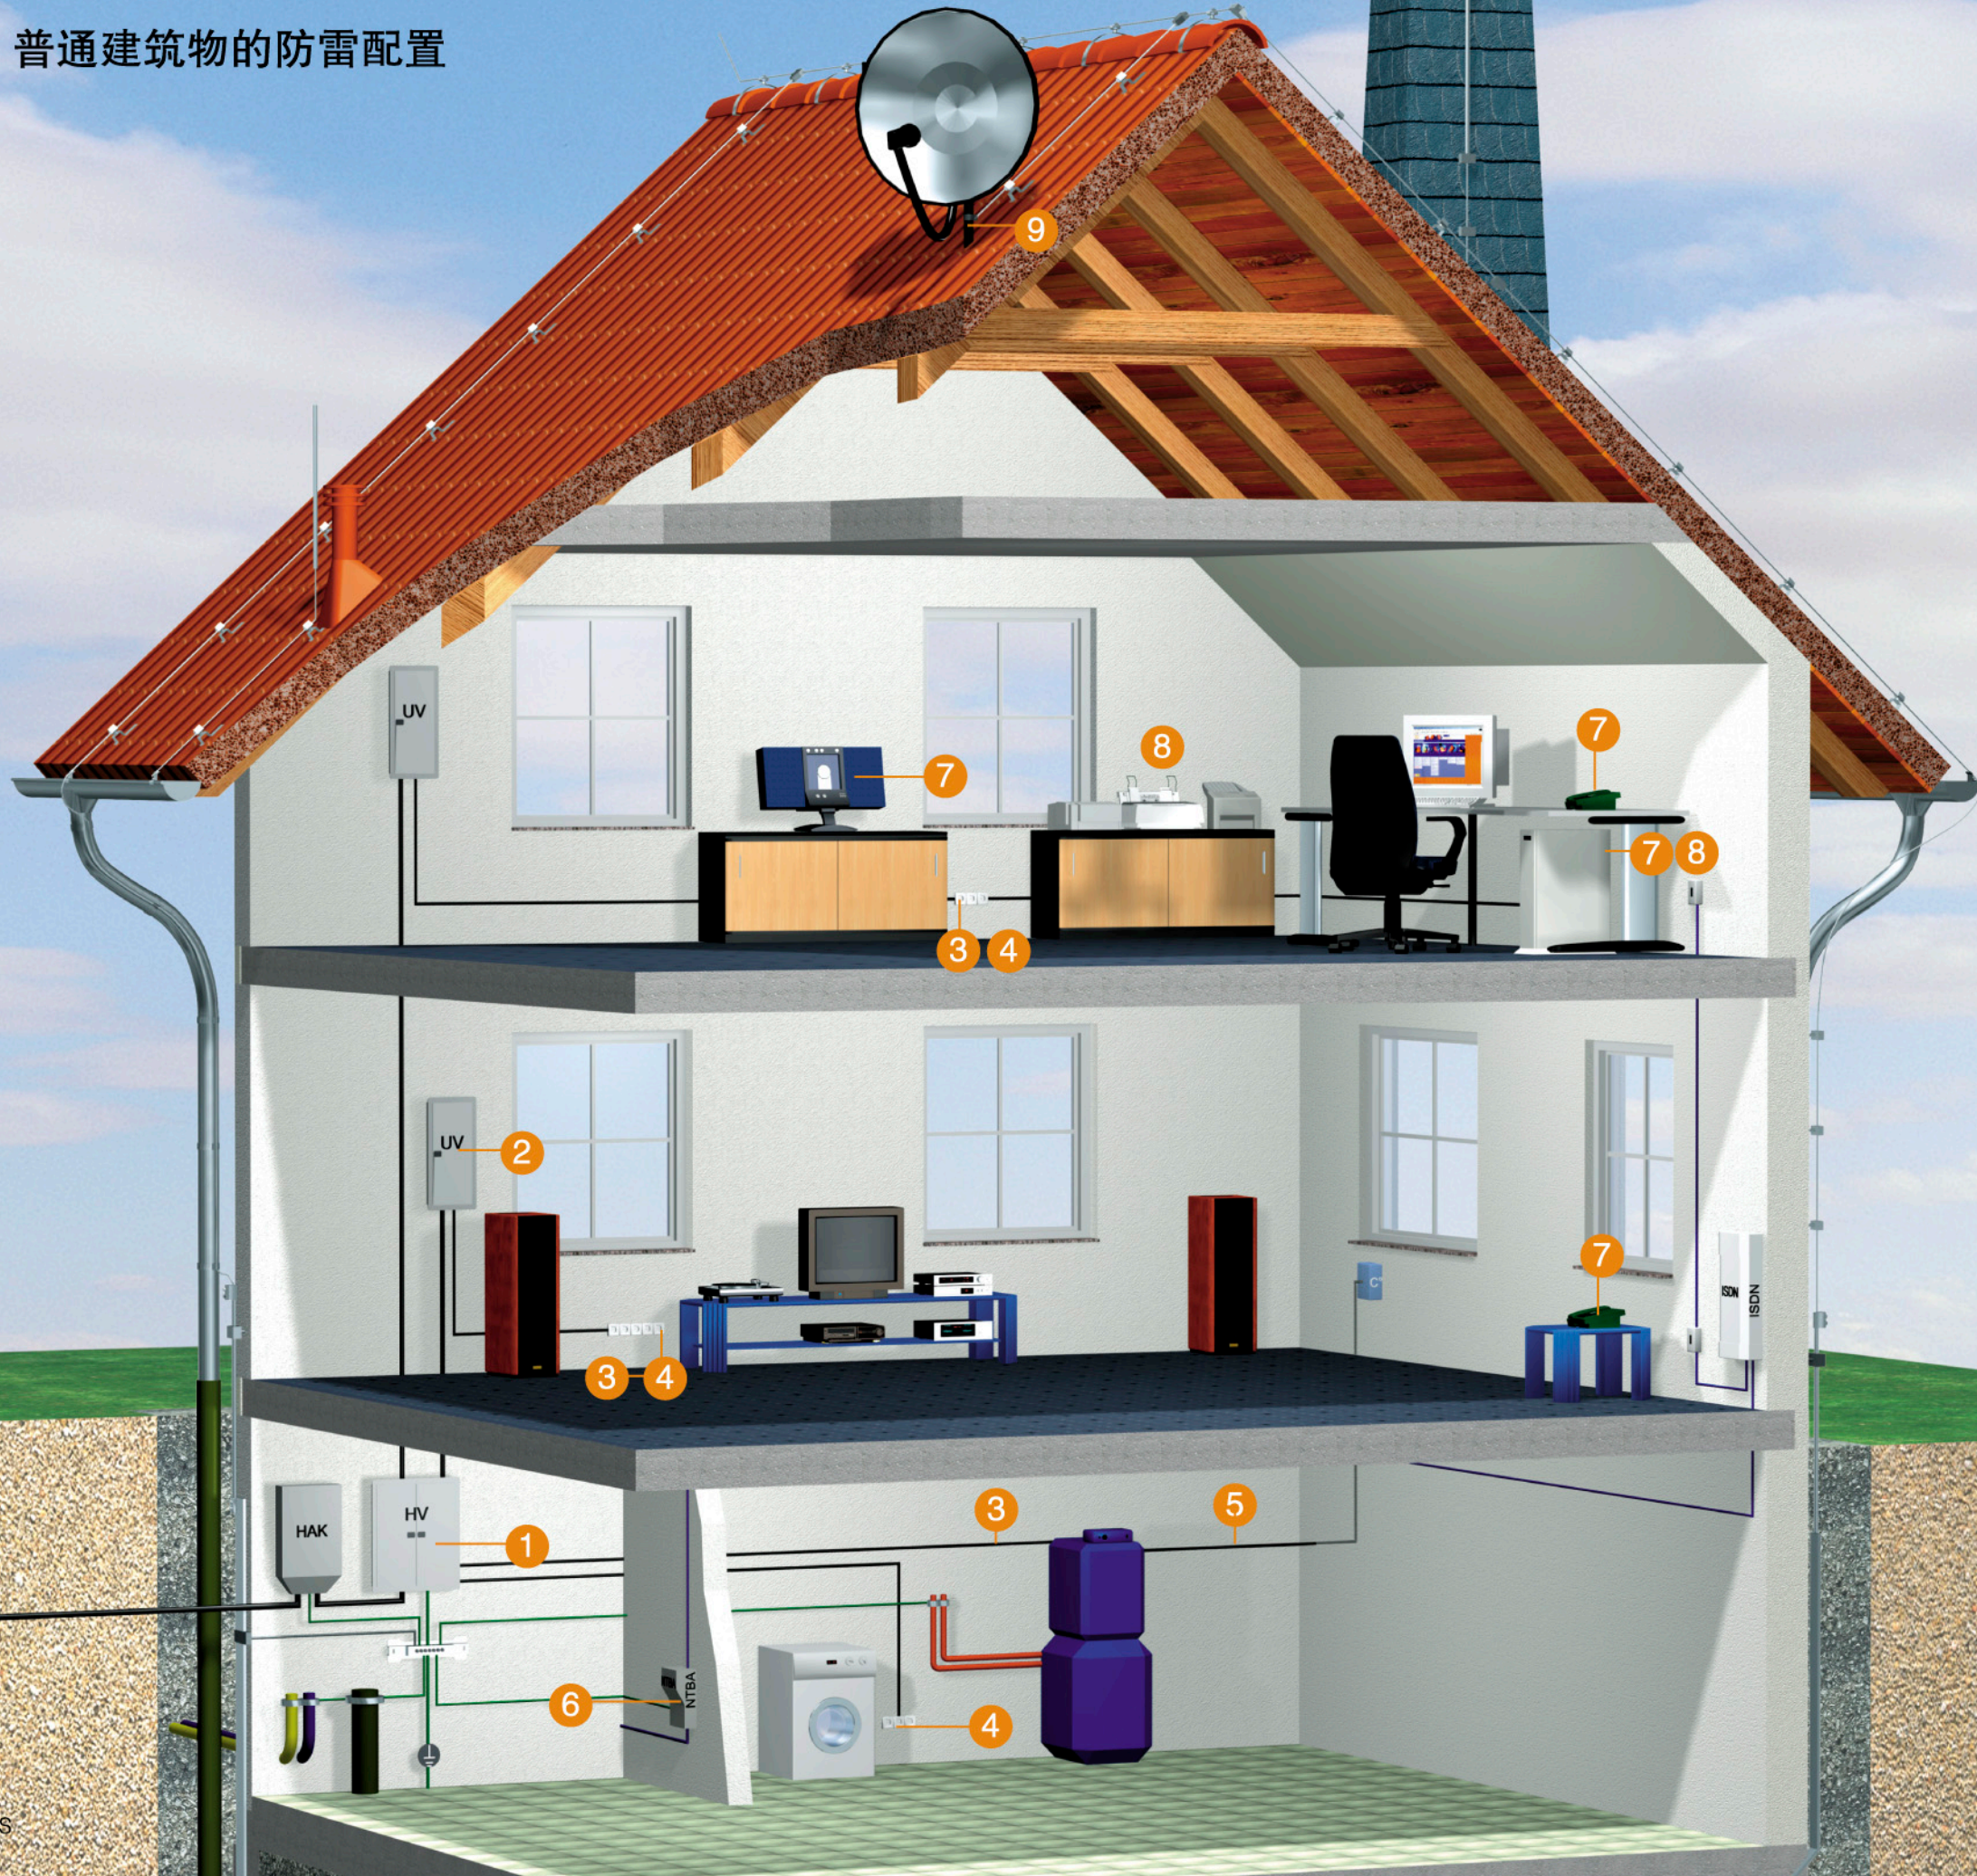

普通建筑物的防雷配置

- 1

V50-B+C/3+NPE
V25-B+C/3+NPE
- 2

V20-C/3+NPE
- 3

VF 230-AC
- 4

CNS 3-D-PRC
USM-A
- 5

FRD
FLD
- 6

RJ45-Tele/4-F
- 7

RJ 45S-ISDN/4-F
- 8

SD series
- 9

DS-BNC

标注:

- HV 主配电柜
- UV 分配电柜
- HAK 电源接线盒
- EBB 等电位连接排1801
- NTBA 网络终端
- ISDN 综合数据服务网